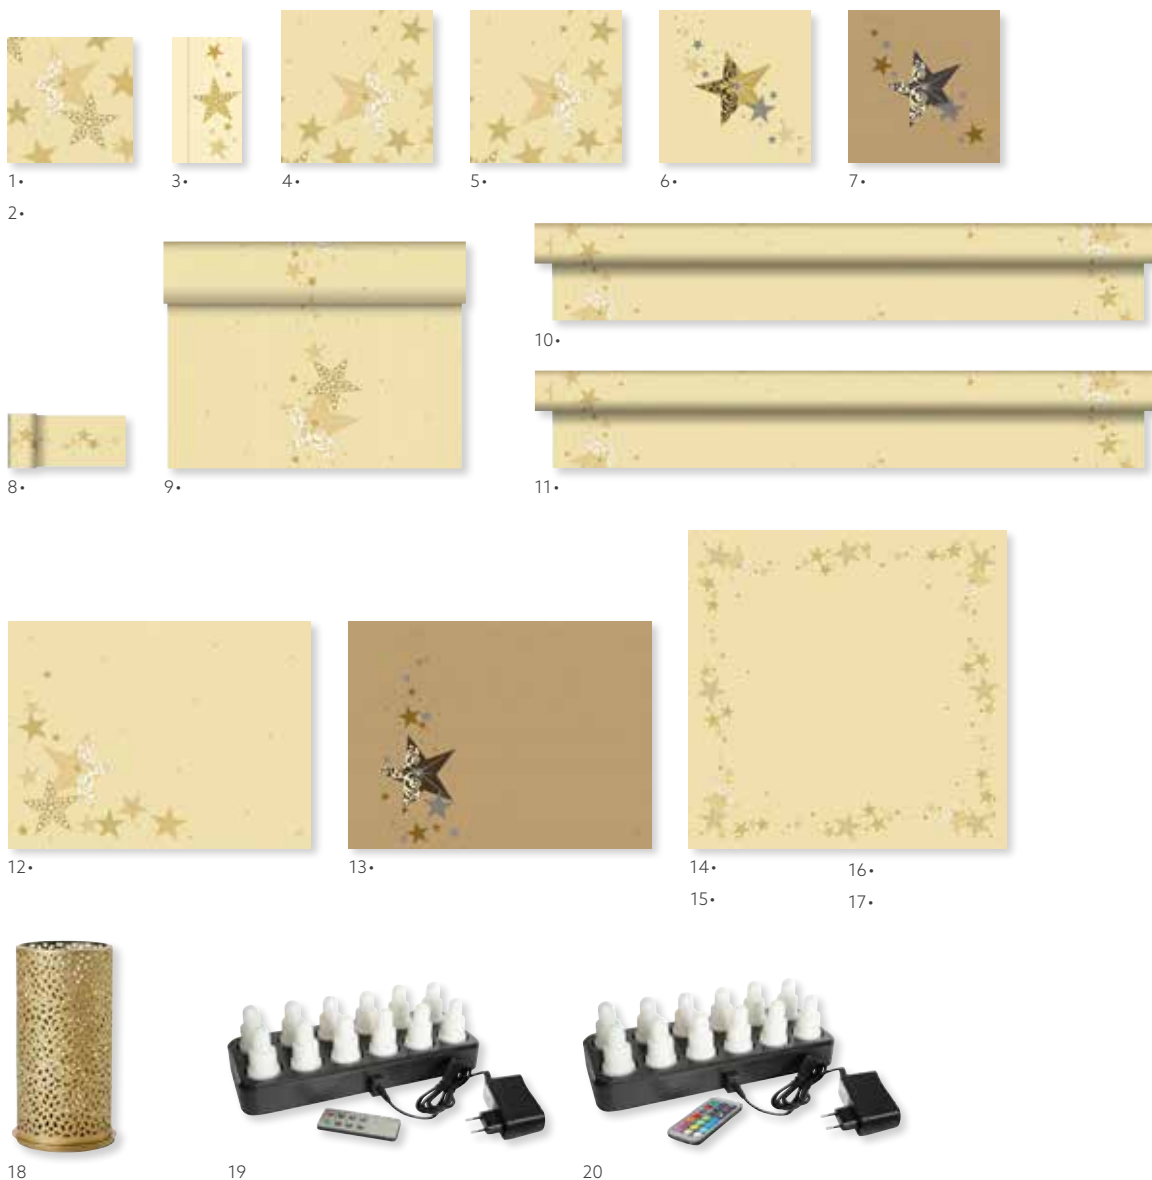

## WALK OF FAME CRÈME

COULEURS  
COORDONNÉES

Crème

Miel

Noir

N°	RÉF.	DÉSIGNATION	COND.	N°	RÉF.	DÉSIGNATION	COND.
1	176062	Serviette ouate, 3 plis, 33 x 33 cm	10 x 50	11	176137	Rouleau Dunicel®, 1,20 x 25 m	2 x 1
2	176069	Serviette ouate, 3 plis, 33 x 33 cm	4 x 250	12	176141	Set Dunicel®, 30 x 40 cm	5 x 100
3	181446	Serviette ouate, 2 plis, pliage décalé, 33 x 33 cm	4 x 300	13	176145	Set papier, 30 x 40 cm	4 x 250
4	176103	Serviette ouate, 3 plis, 40 x 40 cm	4 x 250	14	176119	Surnappe Dunisilk+®, 84 x 84 cm	5 x 20
5	176107	Serviette ouate, 4 plis, 40 x 40 cm	6 x 50	15	176117	Surnappe Dunicel®, 84 x 84 cm	1 x 100
6	176049	Serviette Dunicel®, 40 x 40 cm	5 x 50	16	176684	Surnappe Dunicel®, 84 x 84 cm	10 x 5
7	176050	Serviette Dunicel®, 40 x 40 cm	5 x 50	17	176111	Surnappe Dunicel®, 84 x 84 cm	5 x 20
8	176128	Chemin de table Dunicel®, 0,15 x 20 m	6 x 1	18	176149	Bougeoir Bliss, or, métal	4 x 1
9	176726	Tête-à-tête Dunicel®, 0,40 x 24 m	4 x 1	19	165735	Kit de LED rechargeables, blanc chaud, plastique, 12 h	1 x 1
10	176276	Rouleau Dunicel®, 1,20 x 10 m	6 x 1	20	171486	Kit de 12 LED multicolores rechargeables, plastique, 12 h	1 x 1