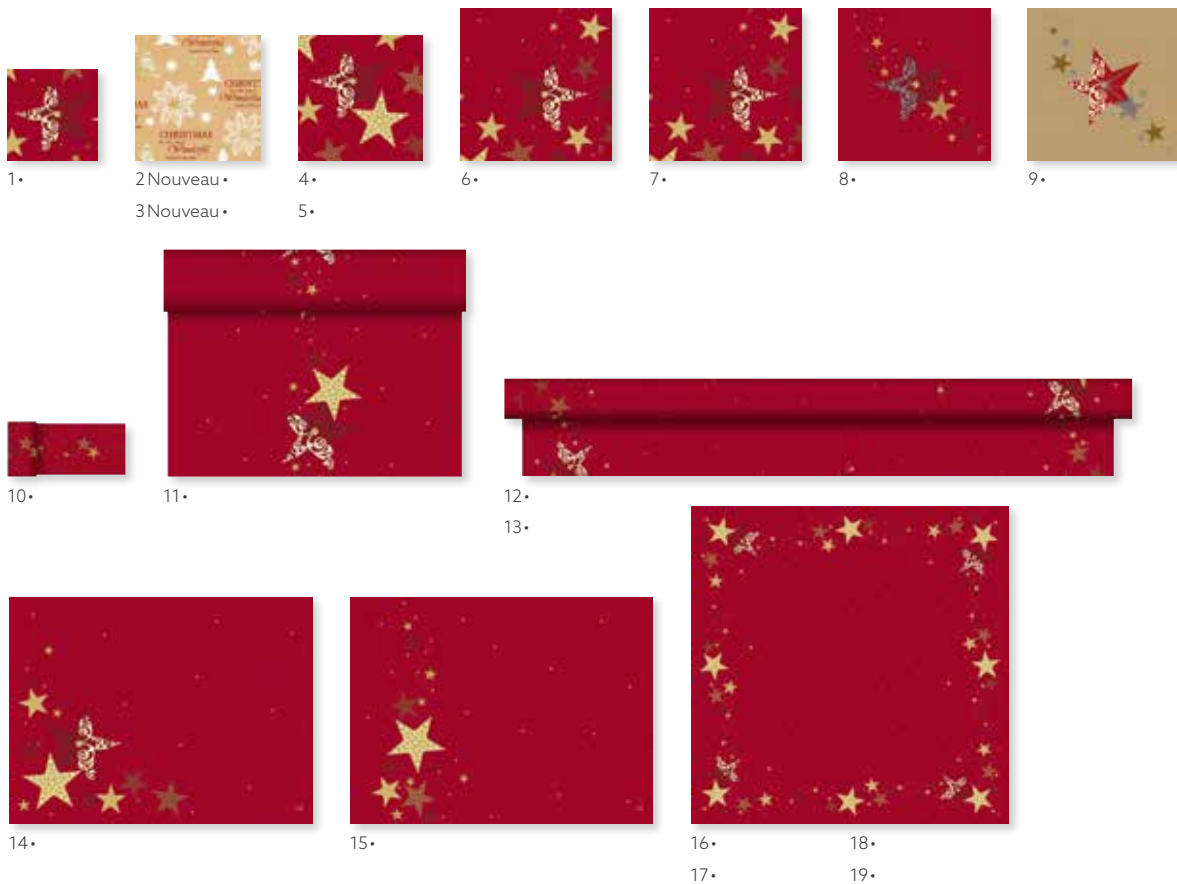

WALK OF FAME ROUGE

COULEURS
COORDONNÉES

Crème

Vert foncé

Rouge

N°	RÉF.	DÉSIGNATION	COND.
1	176064	Serviette ouate, 3 plis, 24 x 24 cm	20 x 50
2	180702	Serviette ouate, 3 plis, 33 x 33 cm	10 x 50
3	180740	Serviette ouate, 3 plis, 33 x 33 cm	4 x 250
4	176061	Serviette ouate, 3 plis, 33 x 33 cm	10 x 50
5	176068	Serviette ouate, 3 plis, 33 x 33 cm	4 x 250
6	176102	Serviette ouate, 3 plis, 40 x 40 cm	4 x 250
7	176106	Serviette ouate, 4 plis, 40 x 40 cm	6 x 50
8	176047	Serviette Dunilin®, 40 x 40 cm	5 x 50
9	176048	Serviette Dunilin®, 40 x 40 cm	5 x 50
10	176127	Chemin de table Dunicel®, 0,15 x 20 m	6 x 1

N°	RÉF.	DÉSIGNATION	COND.
11	176725	Tête-à-tête Dunicel®, 0,40 x 24 m	4 x 1
12	176135	Rouleau Dunicel®, 1,20 x 10 m	6 x 1
13	176136	Rouleau Dunicel®, 1,20 x 25 m	2 x 1
14	176140	Set Dunicel®, 30 x 40 cm	5 x 100
15	176144	Set papier, 30 x 40 cm	4 x 250
16	176118	Surnappe Dunisilk+®, 84 x 84 cm	5 x 20
17	176116	Surnappe Dunicel®, 84 x 84 cm	1 x 100
18	176683	Surnappe Dunicel®, 84 x 84 cm	10 x 5
19	176110	Surnappe Dunicel®, 84 x 84 cm	5 x 20