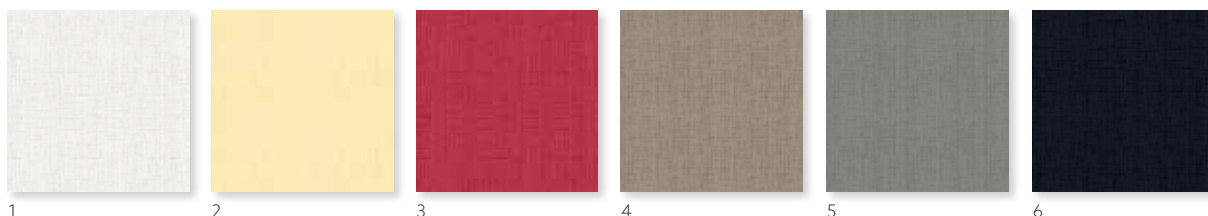

SERVIETTE DUNILIN® LINNEA, 48 X 48 CM

N°	RÉF.	DÉSIGNATION	COND.				N°	RÉF.	DÉSIGNATION	COND.			
1	176575	Blanc	6 x 40	•	•	•	4	178964	Grège	6 x 40	•	•	•
2	176576	Crème	6 x 40	•	•	•	5	178963	Granite	6 x 40	•	•	•
3	176577	Bordeaux	6 x 40	•	•	•	6	176578	Noir	6 x 40	•	•	•